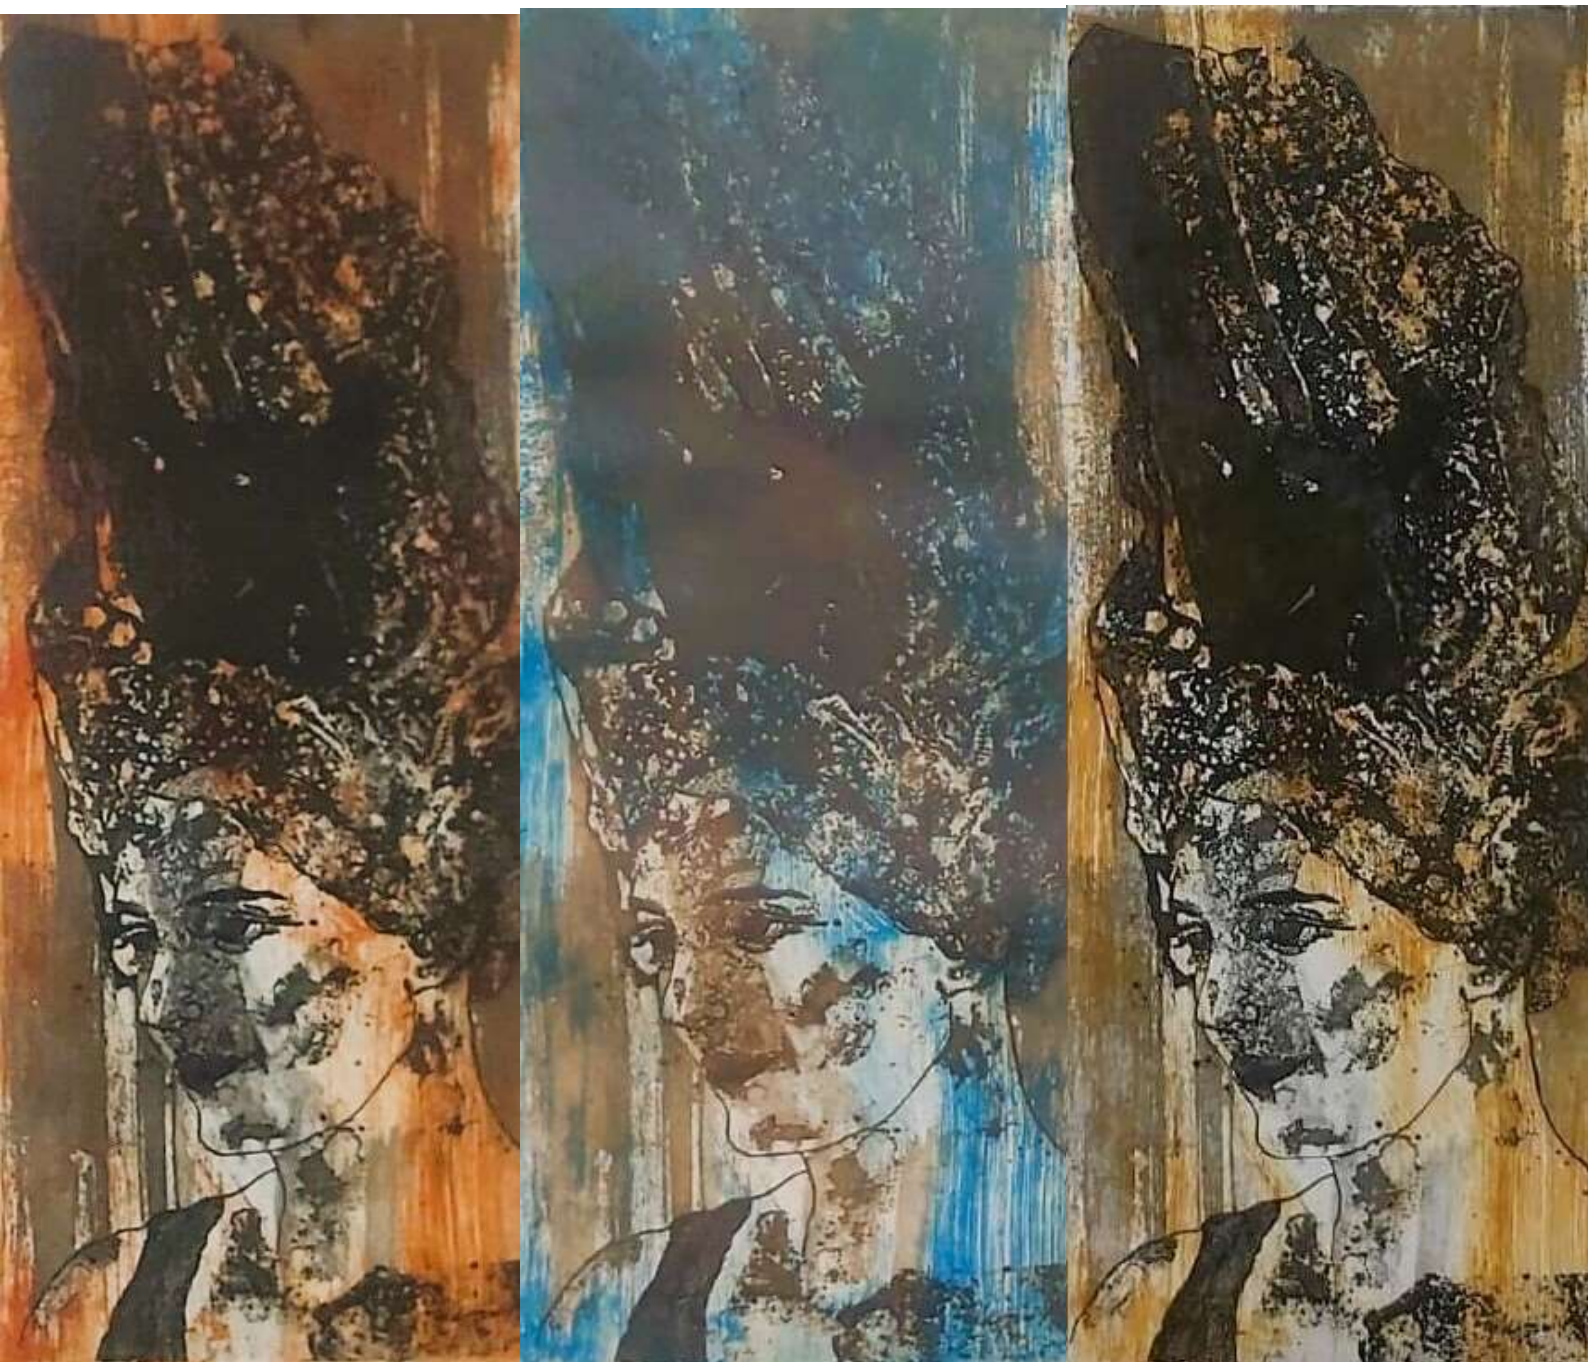

EVENTO — CONFERENZA
Alliance Française di Genova

« DONNE PENSANTI, DONNE PERICOLOSE »
Il teatro francese all' esempio di alcune attrici
dal Seicento al Presente

In partnership con

Design for Everyday Life

In occasione del « Festival Internazionale La Fenice »
siamo molto lieti d'invitarla all'Incipit del progetto
« Donne pensanti, Donne pericolose »

Evento — conferenze - mostra
dedicato ad alcune attrici che hanno rivoluzionato
il Teatro francese dal Seicento ad oggi

Conferenza e video proiezione

Elisabeth Vermeer Ideatrice e curatrice del progetto

« Donne pensanti, Donne pericolose »

con le protagoniste

Armande Béjart, Adrienne Lecouvreur, Sarah Bernhardt, Colette
Edwige Feuillère, Jeanne Moreau, Isabelle Huppert